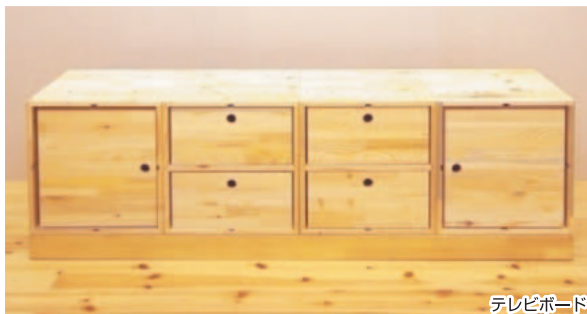

ヨーヨーつりコーナー

輪なげコーナー

かき氷・ジュース 各50円

わた菓子・ポップコーンコーナー

リファインリフォーム写真展示

竹とんぼ教室 (100円/1本)

(国際竹とんぼ協会協賛)

包丁研ぎコーナー (100円/1本)

(山崎精研社)

みうらブランド製品展示販売コーナー

組み合わせ自由! 大好評のcube boxも展示販売

テレビボード

学習机

収納ラック

ベッド

L型収納

正方形のボックスを組み合わせ、お客様の必要に応じて収納を増やすことができます。また、ボルトでとまっているだけなので、お子様が小さい時には学習机に、大きくなったら収納に自由に形を変えられる便利なcube boxです。その他にも、収納ラックやテレビボード、ベッド等に使い方もいろいろです。

ベースBOX ¥4,800

クロス仕切りBOX ¥5,800

(株)みうら m. style 杉 総合住宅資材メーカー

だからできるこだわりの家づくり